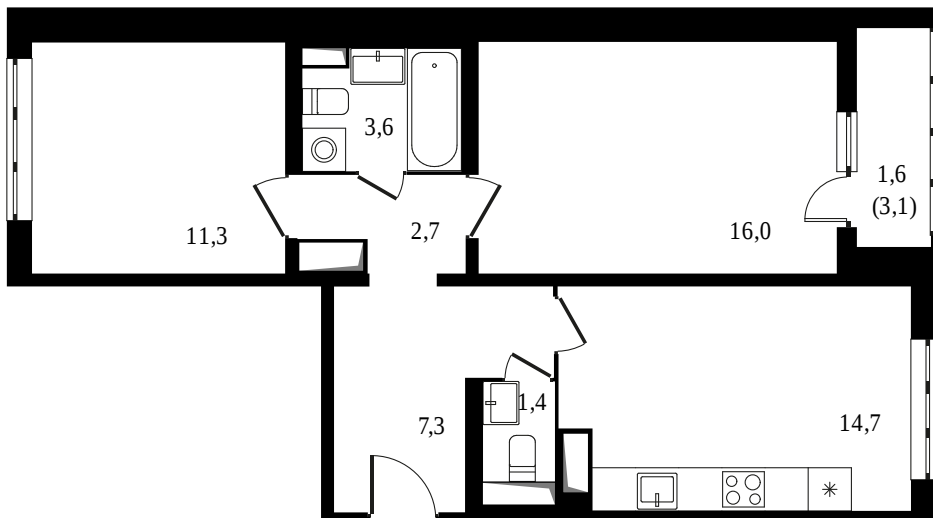

PG-ДЕВЕЛОПМЕНТ

СЕМЕНОВСКИЙ ПАРК

2 КОМНАТНАЯ КВАРТИРА

КОРПУС

3

ЭТАЖ

12 / 25

НОМЕР

044

ПЛОЩАДЬ

58,6 м²

СТОИМОСТЬ

10 606 600 руб

181 000 руб / м²

Офис продаж

Москва, ул. Вольная, 28