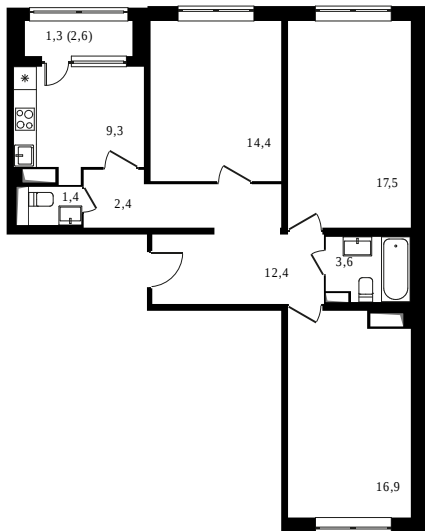

PG-ДЕВЕЛОПМЕНТ

СЕМЕНОВСКИЙ ПАРК

3 КОМНАТНАЯ КВАРТИРА

КОРПУС

3

ЭТАЖ

18 / 20

НОМЕР

214

ПЛОЩАДЬ

79,2 м²

СТОИМОСТЬ

13 384 800 руб

169 000 руб / м²

Офис продаж

Москва, ул. Вольная, 28