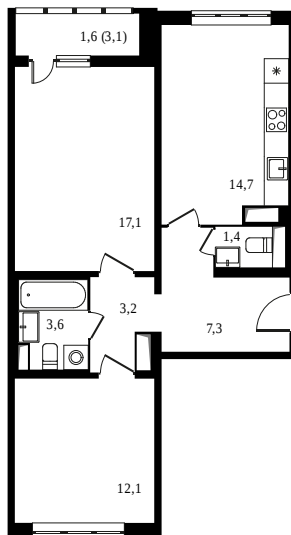

PG-ДЕВЕЛОПМЕНТ

СЕМЕНОВСКИЙ ПАРК

2 КОМНАТНАЯ КВАРТИРА

КОРПУС

2

ЭТАЖ

15 / 25

НОМЕР

310

ПЛОЩАДЬ

61 м²

СТОИМОСТЬ

11 529 000 руб

189 000 руб / м²

Офис продаж

Москва, ул. Вольная, 28