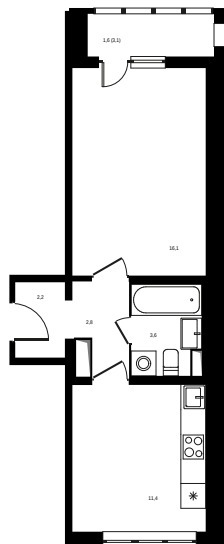

PG-ДЕВЕЛОПМЕНТ

СЕМЕНОВСКИЙ ПАРК

1 КОМНАТНАЯ КВАРТИРА

КОРПУС

2

ЭТАЖ

17 / 25

НОМЕР

317

ПЛОЩАДЬ

37,7 м²

СТОИМОСТЬ

8 007 480 руб

212 399 руб / м²

Офис продаж

Москва, ул. Вольная, 28