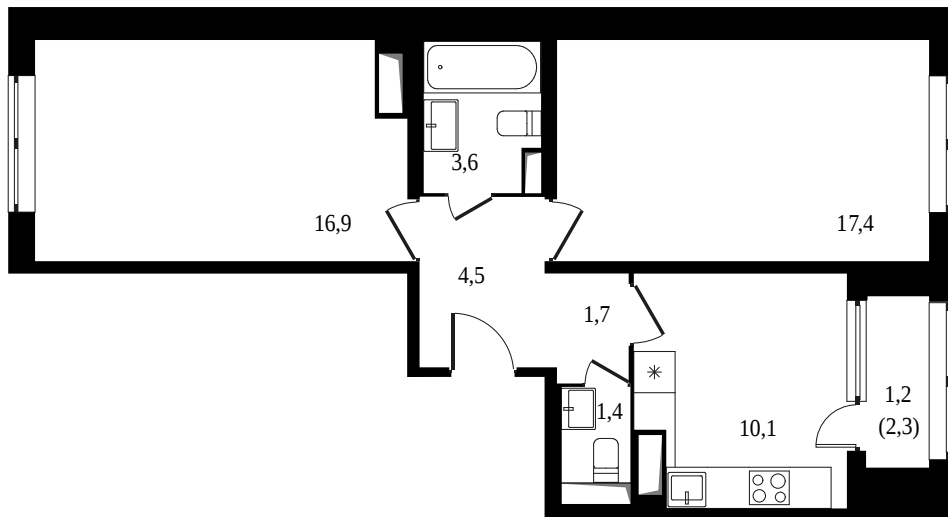

PG-ДЕВЕЛОПМЕНТ

СЕМЕНОВСКИЙ ПАРК

2 КОМНАТНАЯ КВАРТИРА

КОРПУС

1

ЭТАЖ

19 / 20

НОМЕР

204

ПЛОЩАДЬ

56,8 м²

СТОИМОСТЬ

11 081 680 руб

195 100 руб / м²

Офис продаж

Москва, ул. Вольная, 28