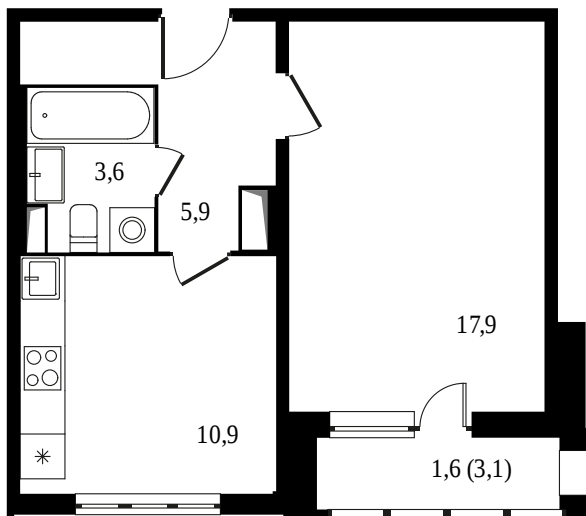

PG-ДЕВЕЛОПМЕНТ

СЕМЕНОВСКИЙ ПАРК

1 КОМНАТНАЯ КВАРТИРА

КОРПУС

1

ЭТАЖ

21 / 25

НОМЕР

288

ПЛОЩАДЬ

39,9 м²

СТОИМОСТЬ

8 339 100 руб

209 000 руб / м²

Офис продаж

Москва, ул. Вольная, 28