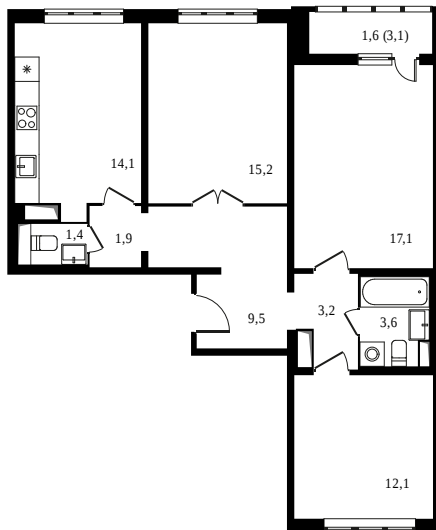

PG-ДЕВЕЛОПМЕНТ

СЕМЕНОВСКИЙ ПАРК

3 КОМНАТНАЯ КВАРТИРА

КОРПУС

1

ЭТАЖ

23 / 25

НОМЕР

295

ПЛОЩАДЬ

79,7 м²

СТОИМОСТЬ

13 788 100 руб

173 000 руб / м²

Офис продаж

Москва, ул. Вольная, 28