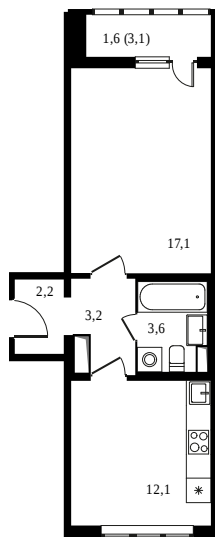

PG-ДЕВЕЛОПМЕНТ

СЕМЕНОВСКИЙ ПАРК

1 КОМНАТНАЯ КВАРТИРА

КОРПУС

2

ЭТАЖ

23 / 25

НОМЕР

107

ПЛОЩАДЬ

39,8 м²

СТОИМОСТЬ

8 652 520 руб

217 400 руб / м²

Офис продаж

Москва, ул. Вольная, 28