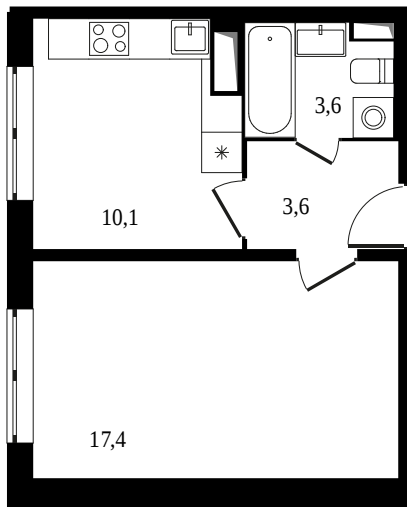

PG-ДЕВЕЛОПМЕНТ

СЕМЕНОВСКИЙ ПАРК

1 КОМНАТНАЯ КВАРТИРА

КОРПУС

3

ЭТАЖ

18 / 20

НОМЕР

540

ПЛОЩАДЬ

34,7 м²

СТОИМОСТЬ

7 460 500 руб

214 999 руб / м²

Офис продаж

Москва, ул. Вольная, 28