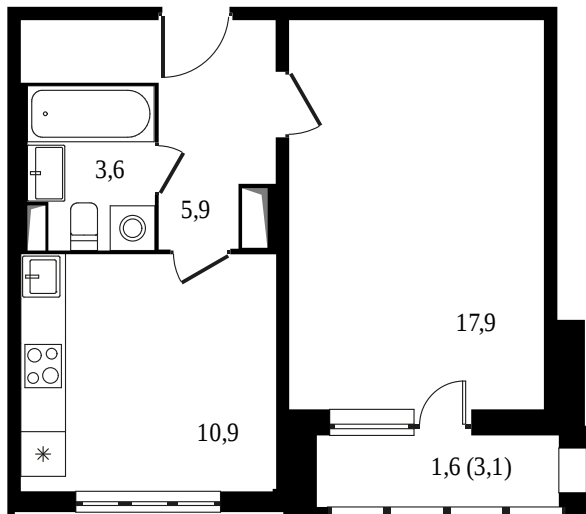

PG-ДЕВЕЛОПМЕНТ

СЕМЕНОВСКИЙ ПАРК

1 КОМНАТНАЯ КВАРТИРА

КОРПУС

1

ЭТАЖ

21 / 25

НОМЕР

384

ПЛОЩАДЬ

39,9 м²

СТОИМОСТЬ

8 458 800 руб

212 000 руб / м²

Офис продаж

Москва, ул. Вольная, 28/4к1